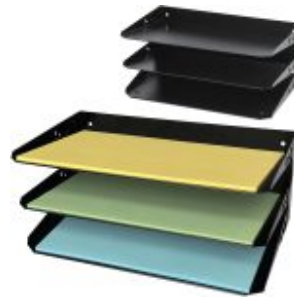

**METAL 3-TIER
SHELF, LEGAL**

SKU: 1025-0492-00-000

UPC: 068488080037

Size: 15" W x 8 3/4" D x 6 1/8" H

Min. Order: 2

Inner Quantity: --

Master Quantity: 2

[Website Link](#)