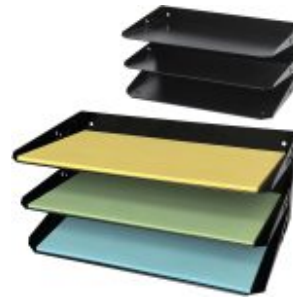

**METAL 3-TIER
SHELF, LEGAL**

SKU: 1025-0492-00-000

UPC: 068488080037

Size: 15" W x 8 3/4" D x 6 1/8" H

Min. Order: 2

Inner Quantity: --

Master Quantity: 2

[Website Link](#)