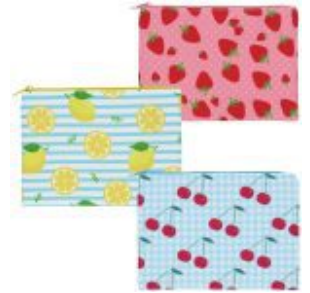

Min. Order: 12

Inner Quantity: 12

Master Quantity: 144

[Website Link](#)

SILICONE FIDGET POUCH

SKU: 1015-2190-00-000

UPC: 068488083670

Colour: Assorted

Min. Order: 12

Inner Quantity: 12

Master Quantity: 48

[Website Link](#)

FRUIT DESIGN CANVAS PENCIL POUCH

SKU: 1015-3160-00-000

UPC: 068488085650

Min. Order: 12