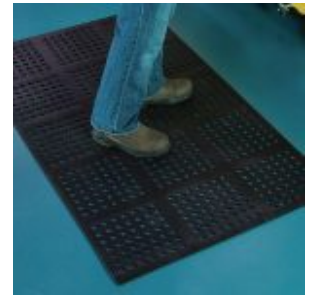

GREASE RESISTANT DRAIN MAT, 3' X 5', BLACK

SKU: 184716

UPC: 012544023742

Min. Order: 1

Inner Quantity: --

Master Quantity: 1

[Website Link](#)